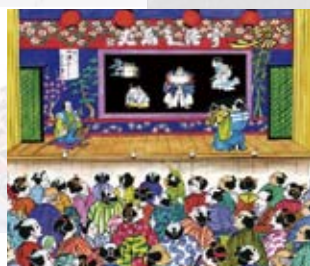

東芝科学館閉館記念ファイナルイベント特別企画

～52年間、ありがとうございました。そして未来へ～

アニメ
シンポジウム

むかしアニメをみよう!!

入場
無料
＜予約不要＞

～江戸のアニメ「写し絵」と名作アニメ～

江戸のアニメ「写し絵」は、一部白熱電球から東芝の最新 LED を使用します

「閉館記念特別映像」上映

新館移転にともない 9月末に閉館する東芝科学館の52年の歴史を映像で振り返る。

ディスカッション

劇団みんなの代表・山形文雄氏と、日本のビデオアートの先駆者・中嶋興氏によるディスカッション。

写し絵「だるま夜話」上演

夜になってだるまが飛び出した。見るとお座敷に、お酒の入ったお銚子と魚が皿に残ってる・・・

「政岡憲三傑作アニメ」上映

「日本のアニメーションの父」と評される政岡憲三の傑作アニメを上映。

写し絵「あたま山」上演

さくらんぼを食べたケチな男が、種をも呑み込んだ。ところが頭に芽がでて木が生え、花が咲く・・・

写し絵とは？

写し絵師が「光を操り」、映像を自在に操作して劇を演じたのが「江戸写し絵」。絵を動かす原理は、今日のアニメーション映画と同じ。

2013年 9月21日(土) 13:30 開場
14:00 開演(約2時間30分)

東芝科学館 4階大ホール

川崎市幸区小向東芝町1番地 (川崎駅よりバス約10分)

講師
中嶋 興氏