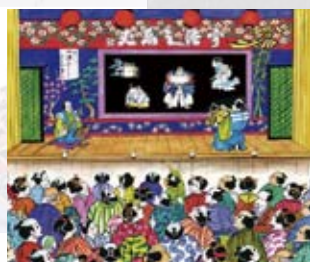

東芝科学館閉館記念ファイナルイベント特別企画 ～52年間、ありがとうございました。そして未来へ～

アニメ
シンポジウム

むかしアニメをみよう!!

入場
無料
＜予約不要＞

～江戸のアニメ「写し絵」と名作アニメ～

江戸のアニメ「写し絵」は、一部白熱電球から東芝の最新 LED を使用します

「閉館記念特別映像」上映

新館移転にともない 9月末に閉館する東芝科学館の 52年の歴史を映像で振り返る。

ディスカッション

劇団みんなの代表・山形文雄氏と、日本のビデオアートの先駆者・中嶋興氏によるディスカッション。

写し絵「だるま夜話」上演

夜になってだるまが飛び出した。見るとお座敷に、お酒の入ったお銚子と魚が皿に残ってる・・・

「政岡憲三傑作アニメ」上映

「日本のアニメーションの父」と評される政岡憲三の傑作アニメを上映。

写し絵「あたま山」上演

さくらんぼを食べたケチな男が、種をも呑み込んだ。ところが頭に芽がでて木が生え、花が咲く・・・

写し絵とは？

写し絵師が「光を操り」、映像を自在に操作して劇を演じたのが「江戸写し絵」。絵を動かす原理は、今日のアニメーション映画と同じ。

2013年 9月21日(土) 13:30 開場
14:00 開演(約2時間30分)

東芝科学館 4階大ホール

川崎市幸区小向東芝町1番地 (川崎駅よりバス約10分)

講師
中嶋 興氏

52年間ありがとう、そして未来へ

2014年初頭に「東芝科学館」は川崎ラゾーナ地区にある「スマートコミュニティセンター」内に「東芝未来科学館」として新規オープンします。